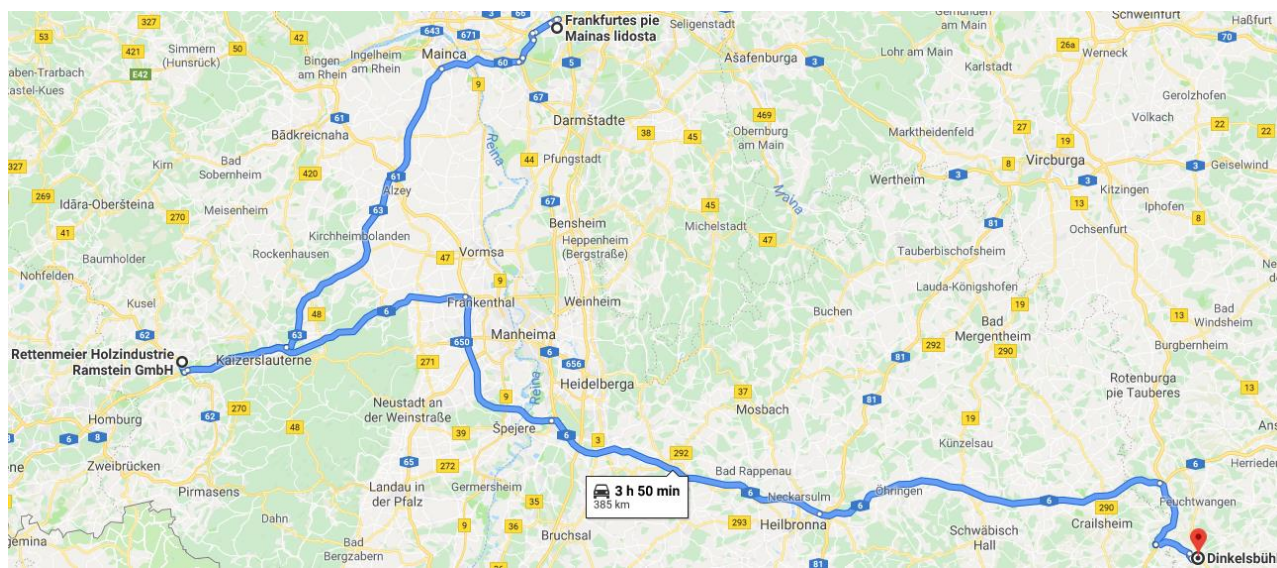

Programma
Pieredzes apmaiņas brauciens uz Vāciju
(8.10.2019. – 10.10.2019.)

Otrdiena 8.10.

Vīzīte “Rettenmeier Holzindustrie Ramstein GmbH”

4:30 Tikšanās lidostā “Rīga” pirms lidojuma

6:10 – 7:30 Lidojums Rīga – Frankfurte (2h20min)

8:00 – 9:30 Brauciens uz Rettenmeier Holzindustrie Ramstein GmbH (Industriestraße 1, 66877 Ramstein-Miesenbach, Deutschland) (1,5h)

9:30 – 11:30 Vīzīte “Rettenmeier Holzindustrie Ramstein GmbH” (2h)

11:30 – 12:30 Pusdienas “Rettenmeier Holzindustrie Ramstein GmbH” (1h)

12:45 – 15:45 Brauciens uz Dinkelsbühl, viesnīca Hezelhof Hotel (3h)

18:00 – 19:15 Kultūras programma – *Abendführung “Dinkelsbuhler Dreigestirn” (Munster St.Georg, Marktplatz 1, Dinkelsbühl)*

20:00 – 23:00 *Vakariņas “Deutsches Haus” (Weinmarkt 3, 91550 Dinkelsbühl)*

Trešdiena 9.10.

Vizīte "Rettenmeier Holding AG"; Vizīte Prinz von der Leyen zāģētavā "Holzwerke Waal" un privāta meža apskate

8:00 – 8:20 Brauciens uz Rettenmeier Holding AG (Industriestraße 1, 91634 Wilburgstetten, Vācija) (20min)