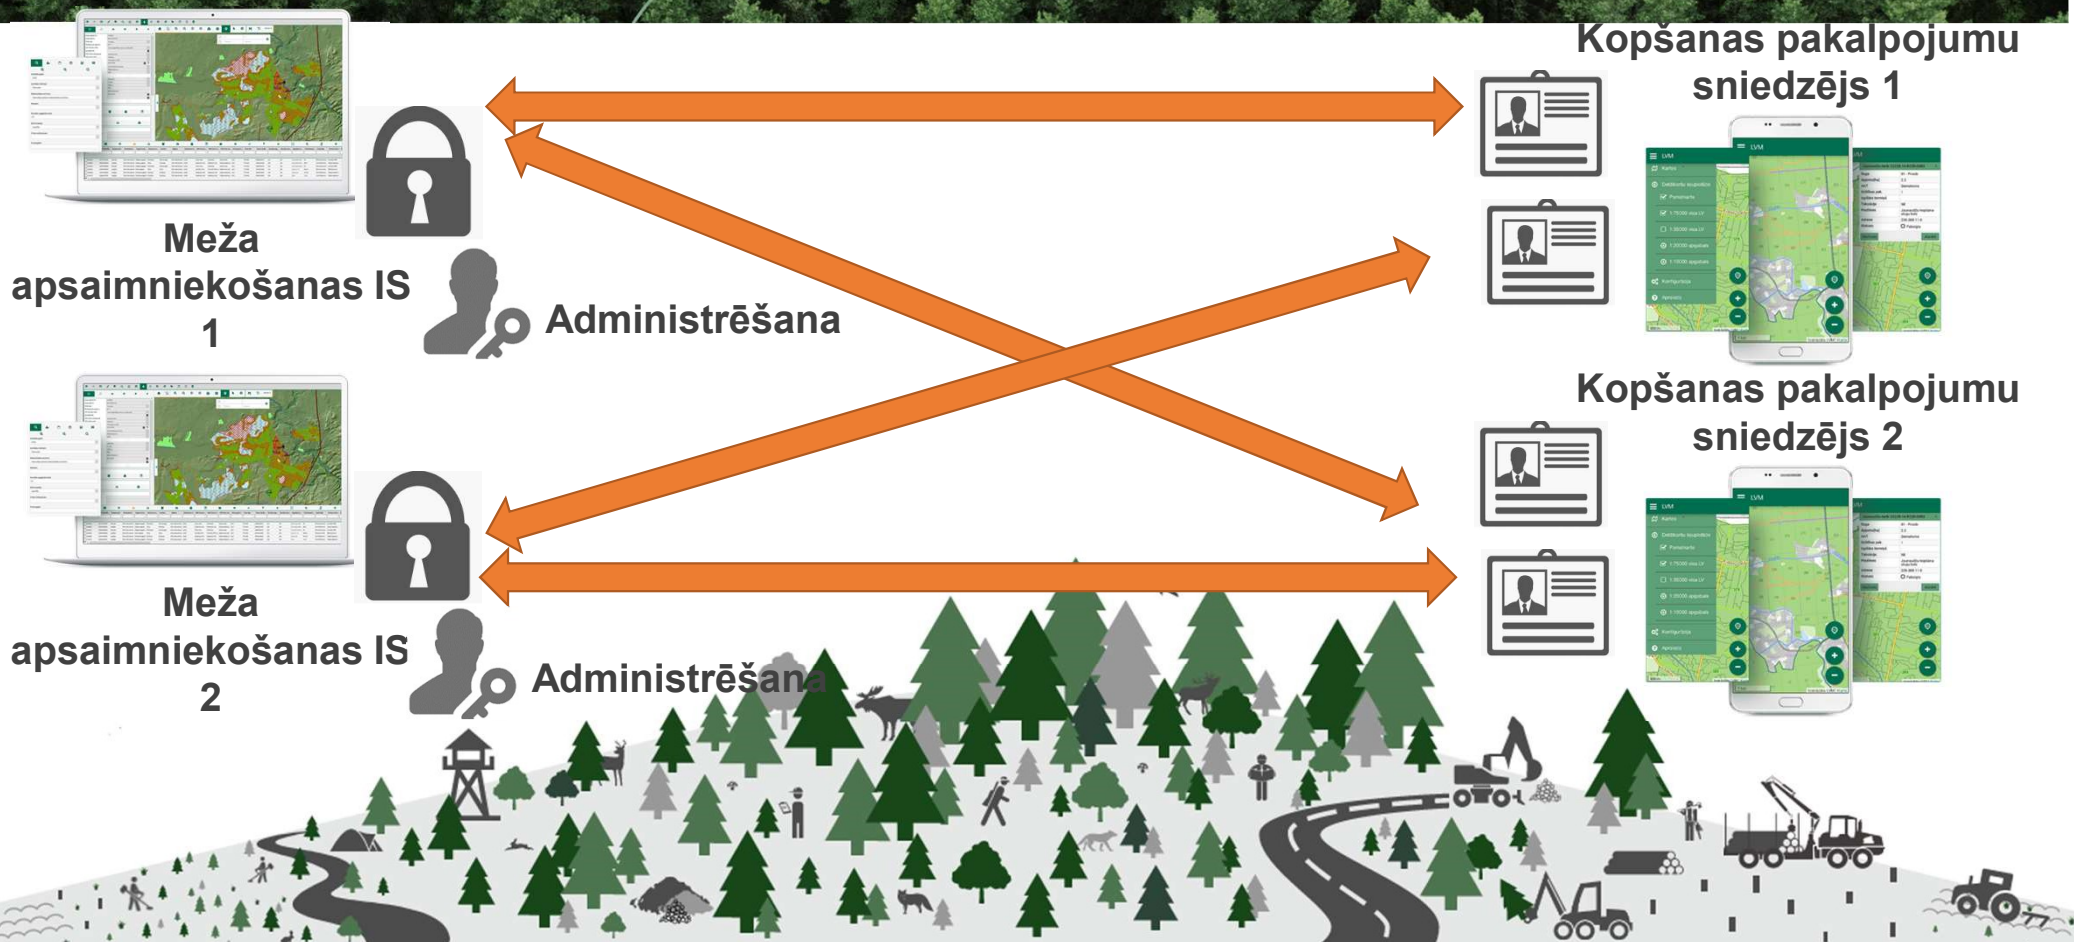

BEZ VIENOTĀ IDENTITĀTES RISINĀJUMA

DU

DU saraksts un plāns

Datu atpakaļsaite

Paškontrolē

Kopšanas pakalpojumu sniedzējs

LVM GEO

Meža apsaimniekošanas IS

SCENĀRIJS 2

BEZ VIENOTĀ IDENTITĀTES RISINĀJUMA

Prasības identitātei:

- Savietojamas ar mobilajiem risinājumiem
- Drošas
- Pieejamas offline
- Pieejamas 24/7

SCENĀRIJS 2

BEZ VIENOTĀ IDENTITĀTES RISINĀJUMA

SCENĀRIJS 3