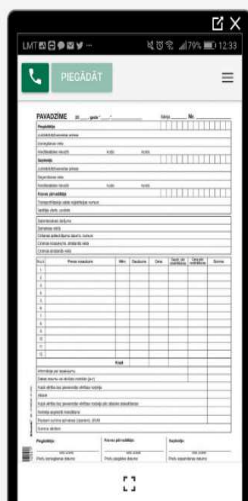

KPDC IDENTITĀTE DARBĪBĀ

VMF PHOTO WEB RISINĀJUMS

Piegādes datums	S1	S2	S3	S4	P	Iesūtišanas datums	Gaidīšanas laiks	Piezīmes
11.09.2018. 14:58	S1	S2	S3	S4	P	11.09.2018. 12:05		
11.09.2018. 12:01	S1	S2	S3	S4	P	11.09.2018. 11:53		
11.09.2018. 11:48	S1	S2	S3	S4	P	11.09.2018. 11:40		
11.09.2018. 11:37	S1	S2	S3	S4	P	11.09.2018. 11:34		
11.09.2018. 11:31	S1	S2	S3	S4	P	11.09.2018. 11:13		Jeebus
	S1	S2	S3	S4	P	11.09.2018. 11:04		
	S1	S2	S3	S4	P	11.09.2018. 10:52		
	S1	S2	S3	S4	P	11.09.2018. 10:50		
	S1	S2	S3	S4	P	11.09.2018. 10:44		
	S1	S2	S3	S4	P	11.09.2018. 10:30	pirms 5 stundām