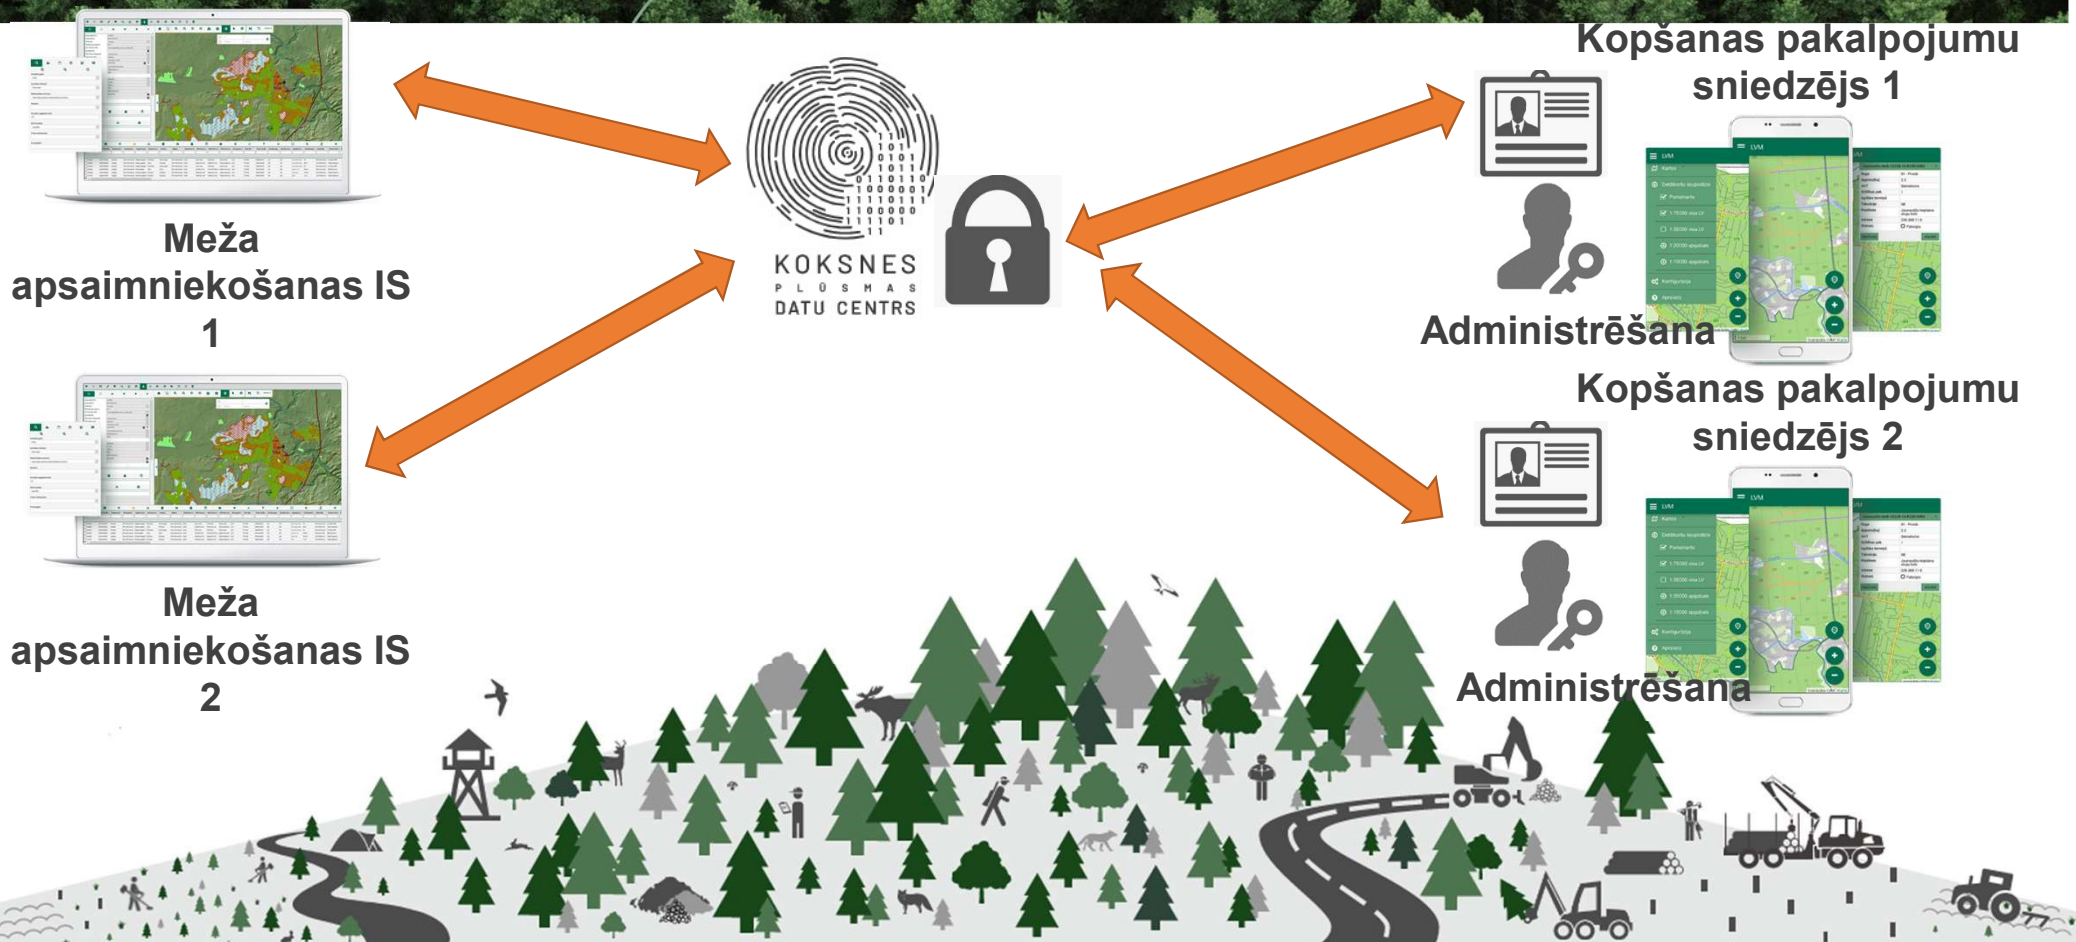

SCENĀRIJS 2

BEZ VIENOTĀ IDENTITĀTES RISINĀJUMA

Prasības identitātei:

- Savietojamas ar mobilajiem risinājumiem
- Drošas
- Pieejamas offline
- Pieejamas 24/7

SCENĀRIJS 2

BEZ VIENOTĀ IDENTITĀTES RISINĀJUMA

SCENĀRIJS 3

AR VIENOTO IDENTITĀTES RISINĀJUMU

KPDC IDENTITĀTE DARBĪBĀ

VMF PHOTO WEB RISINĀJUMS

Piegādes datums	S1	S2	S3	S4	P	Iesūtišanas datums	Gaidīšanas laiks	Piezīmes
11.09.2018. 14:58	S1	S2	S3	S4	P	11.09.2018. 12:05		
11.09.2018. 12:01	S1	S2	S3	S4	P	11.09.2018. 11:53		
11.09.2018. 11:48	S1	S2	S3	S4	P	11.09.2018. 11:40		
11.09.2018. 11:37	S1	S2	S3	S4	P	11.09.2018. 11:34		
11.09.2018. 11:31	S1	S2	S3	S4	P	11.09.2018. 11:13		Jeebus
	S1	S2	S3	S4	P	11.09.2018. 11:04		
	S1	S2	S3	S4	P	11.09.2018. 10:52		
	S1	S2	S3	S4	P	11.09.2018. 10:50		
	S1	S2	S3	S4	P	11.09.2018. 10:44		
	S1	S2	S3	S4	P	11.09.2018. 10:30	pirms 5 stundām	